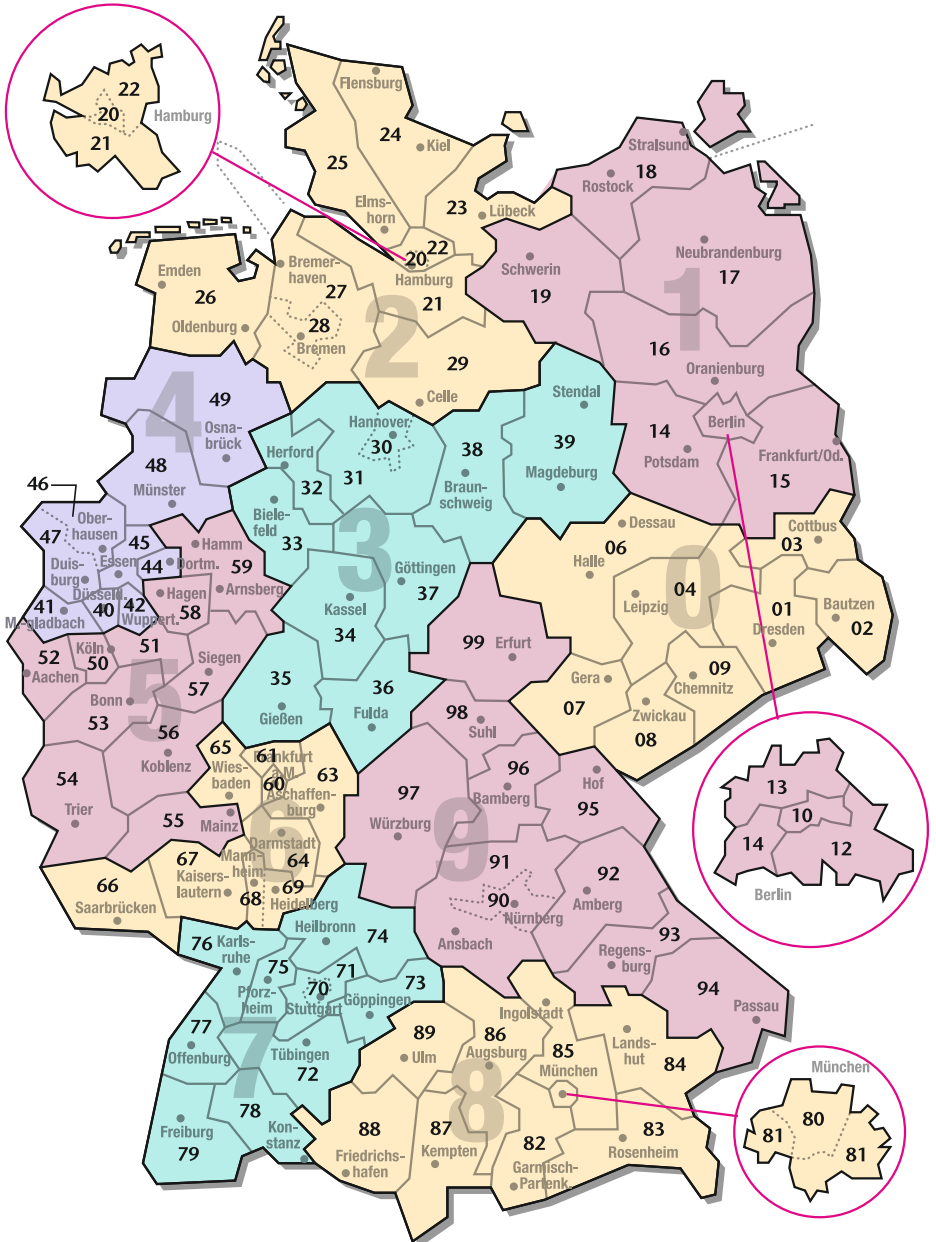

ENTSORGUNGSSTATIONEN NACH PLZ